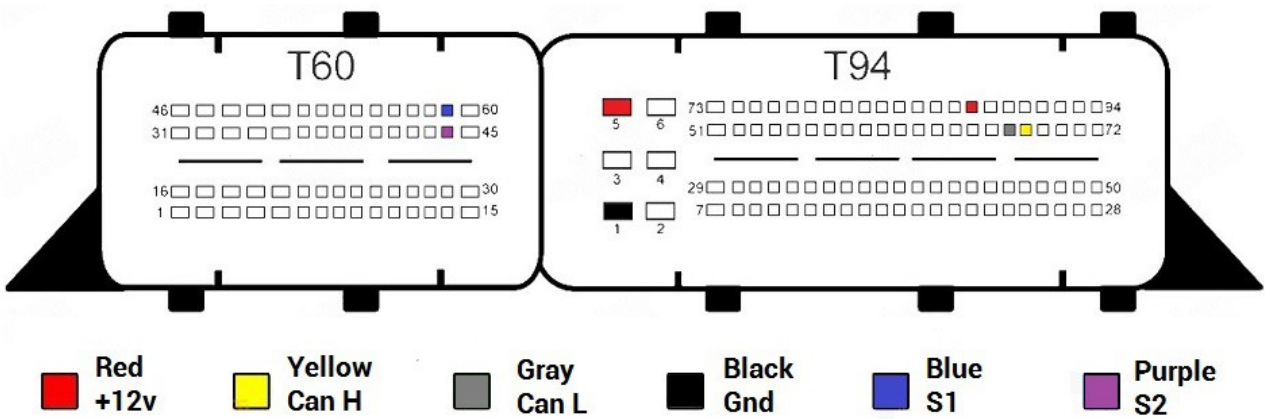

ME17.9.64

■ Red +12v
 ■ Yellow Can H
 ■ Gray Can L
 ■ Black Gnd
 ■ Blue S1
 ■ Purple S2

ME17.2 BMSX

MED17.0.1

MED17.0.7

MED17.1.1 Type 1

MED17.1.1 Type 2

MED17.1.6