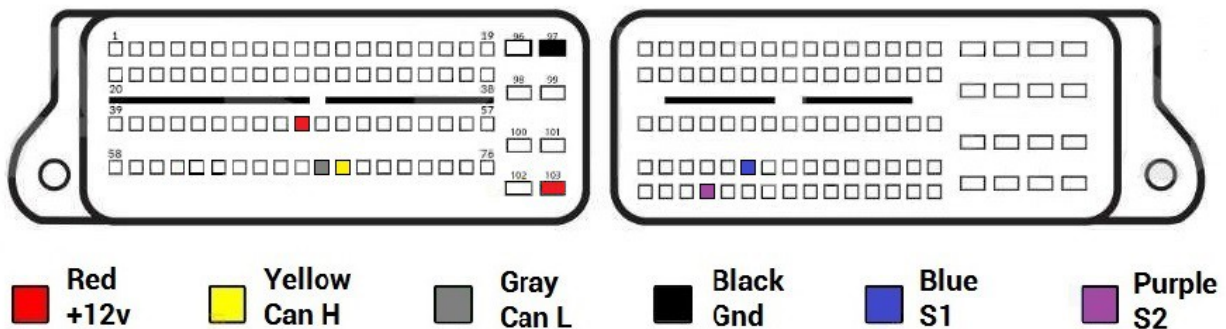

ME17.9.64

■ Red +12v
 ■ Yellow Can H
 ■ Gray Can L
 ■ Black Gnd
 ■ Blue S1
 ■ Purple S2

ME17.2 BMSX

MED17.0.1

MED17.0.7

MED17.1.1 Type 1

MED17.1.1 Type 2

MED17.1.6