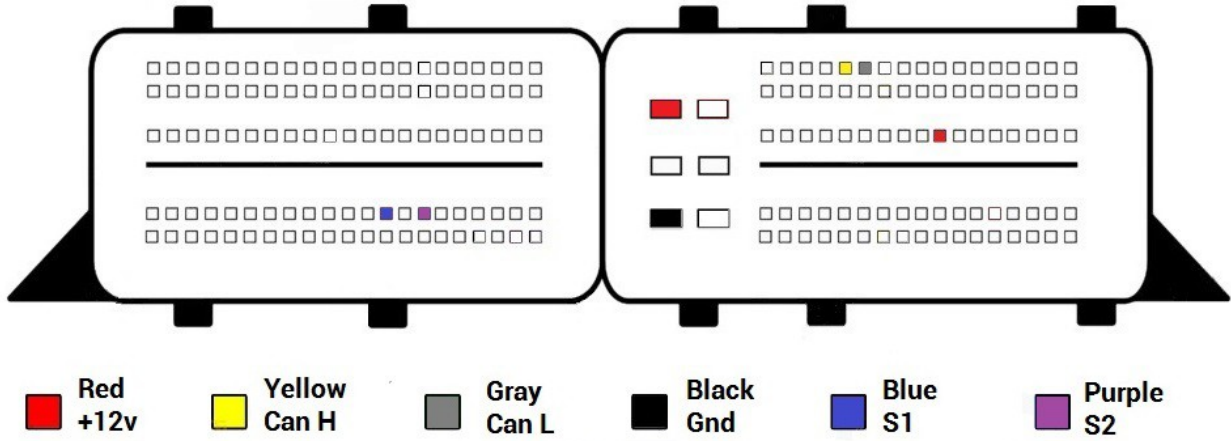

ME17.9.64

■ Red +12v
 ■ Yellow Can H
 ■ Gray Can L
 ■ Black Gnd
 ■ Blue S1
 ■ Purple S2

ME17.2 BMSX

MED17.0.1

MED17.0.7

MED17.1.1 Type 1

MED17.1.1 Type 2

MED17.1.6